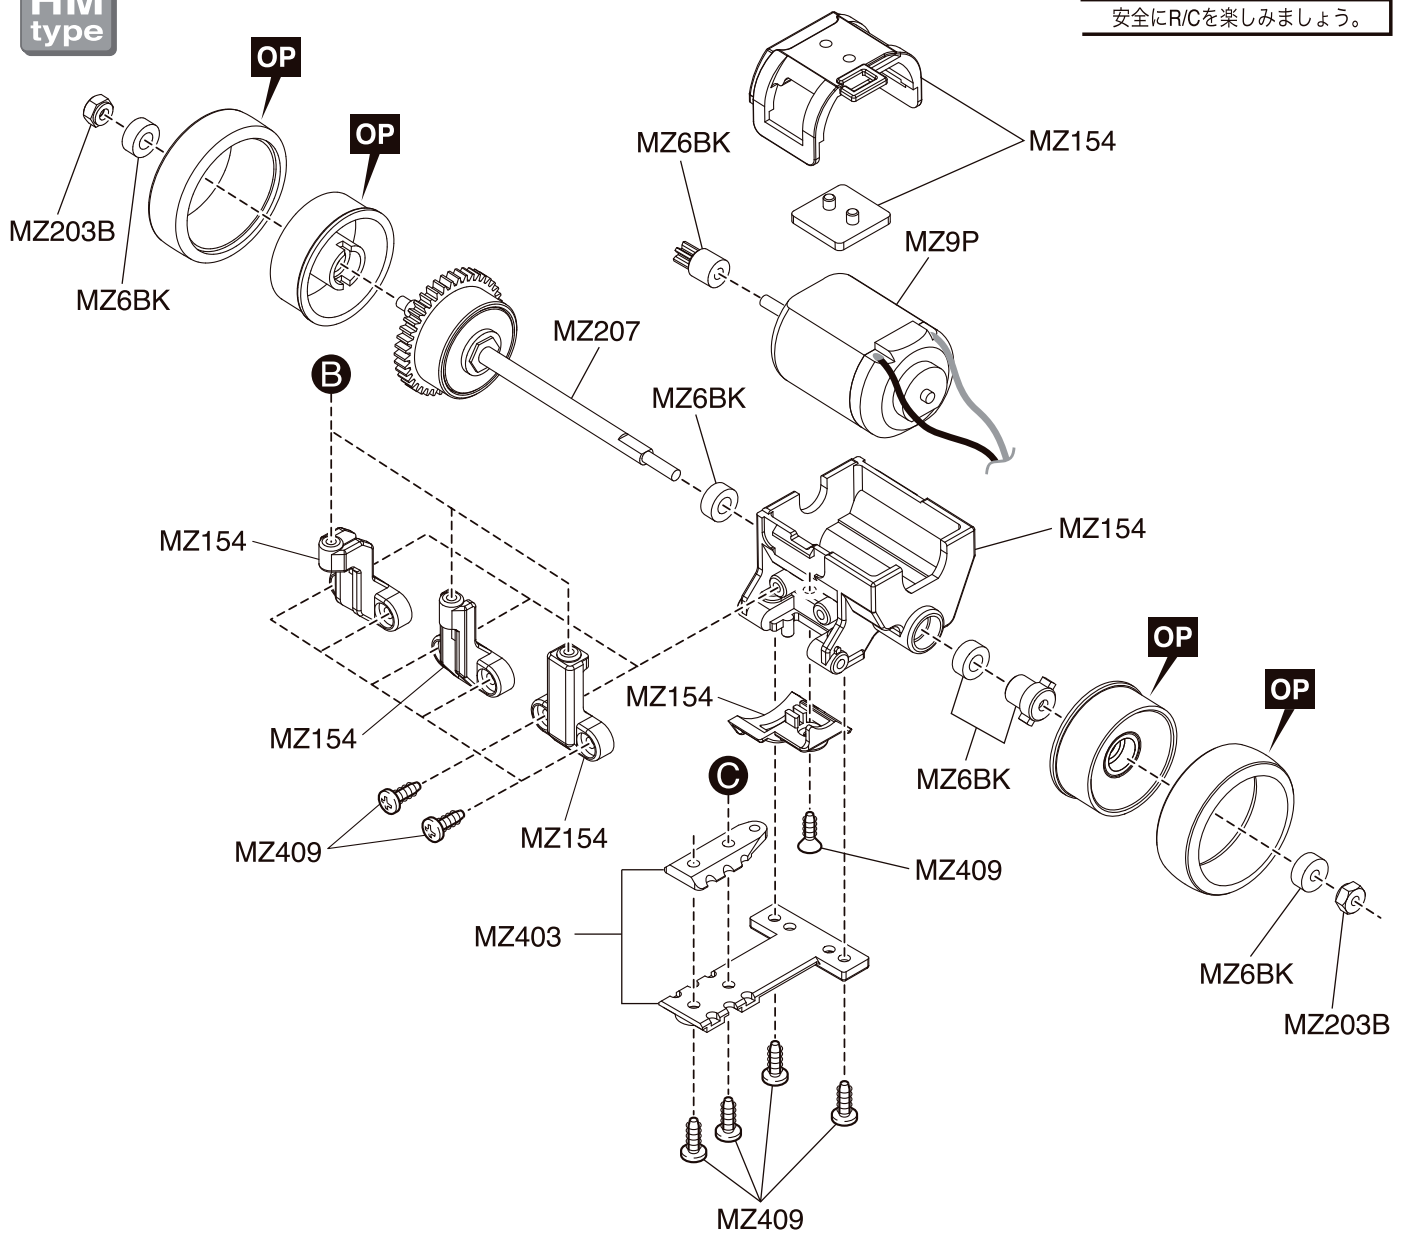

Exploded View / Explosionszeichnung Eclaté / Despiece / 分解図

Steering Servo / Lenkservo / Servo de direction
Servo de dirección / ステアリングサーボ

メーカー指定の純正部品を使用して
安全にR/Cを楽しみましょう。

- ▶ The optional parts should be used for the parts marked with **OP**.
- ▶ Die Tuningteile sollen die mit **OP** markierten Teile ersetzen.
- ▶ Vous pouvez remplacer les pièces **OP** par des pièces options.
- ▶ Las piezas opcionales deben ser utilizadas en las piezas marcadas con **OP**.
- ▶ **OP** の印が付いたパーツはオプションパーツをご利用ください。

Exploded View / Explosionszeichnung Eclaté / Despiece / 分解図

メーカー指定の純正部品を使用して
安全にR/Cを楽しみましょう。

Exploded View / Explosionszeichnung Eclaté / Despiece / 分解図

MM
type

メーカー指定の純正部品を使用して
安全にR/Cを楽しみましょう。

- ▶ The optional parts should be used for the parts marked with **OP**.
- ▶ Die Tuningteile sollen die mit **OP** markierten Teile ersetzen.
- ▶ Vous pouvez remplacer les pièces **OP** par des pièces options.
- ▶ Las piezas opcionales deben ser utilizadas en las piezas marcadas con **OP**.
- ▶ **OP**の印が付いたパーツはオプションパーツをご利用ください。

Exploded View / Explosionszeichnung Eclaté / Despiece / 分解図

メーカー指定の純正部品を使用して
安全にR/Cを楽しみましょう。

- ▶ The optional parts should be used for the parts marked with **OP**.
- ▶ Die Tuningteile sollen die mit **OP** markierten Teile ersetzen.
- ▶ Vous pouvez remplacer les pièces **OP** par des pièces options.
- ▶ Las piezas opcionales deben ser utilizadas en las piezas marcadas con **OP**.
- ▶ **OP**の印が付いたパーツはオプションパーツをご利用ください。

Exploded View / Explosionszeichnung Eclaté / Despiece / 分解図

HM
type

メーカー指定の純正部品を使用して
安全にR/Cを楽しみましょう。

- ▶ The optional parts should be used for the parts marked with **OP**.
- ▶ Die Tuningteile sollen die mit **OP** markierten Teile ersetzen.
- ▶ Vous pouvez remplacer les pièces **OP** par des pièces options.
- ▶ Las piezas opcionales deben ser utilizadas en las piezas marcadas con **OP**.
- ▶ **OP**の印が付いたパーツはオプションパーツをご利用ください。