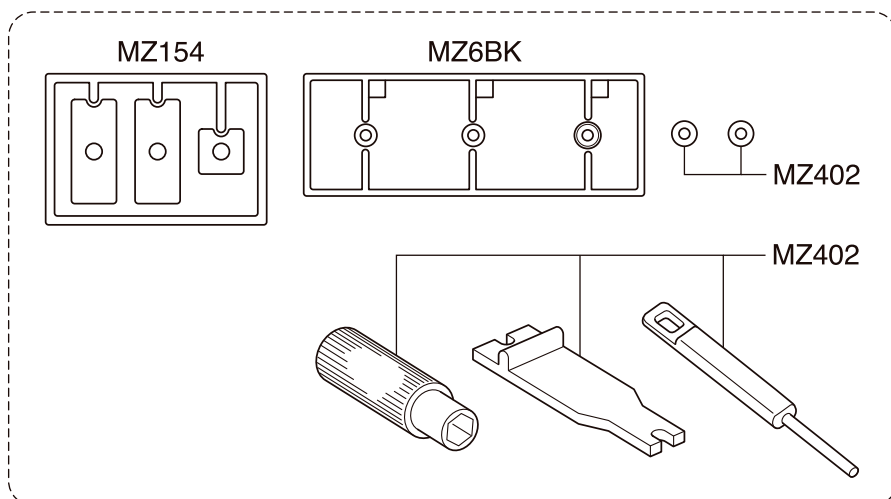

Exploded View / Explosionszeichnung Eclaté / Despiece / 分解図

メーカー指定の純正部品を使用して
安全にR/Cを楽しみましょう。

Exploded View / Explosionszeichnung Eclaté / Despiece / 分解図

MM
type

メーカー指定の純正部品を使用して
安全にR/Cを楽しみましょう。

- ▶ The optional parts should be used for the parts marked with **OP**.
- ▶ Die Tuningteile sollen die mit **OP** markierten Teile ersetzen.
- ▶ Vous pouvez remplacer les pièces **OP** par des pièces options.
- ▶ Las piezas opcionales deben ser utilizadas en las piezas marcadas con **OP**.
- ▶ **OP**の印が付いたパーツはオプションパーツをご利用ください。

Exploded View / Explosionszeichnung Eclaté / Despiece / 分解図

メーカー指定の純正部品を使用して
安全にR/Cを楽しみましょう。

- ▶ The optional parts should be used for the parts marked with **OP**.
- ▶ Die Tuningteile sollen die mit **OP** markierten Teile ersetzen.
- ▶ Vous pouvez remplacer les pièces **OP** par des pièces options.
- ▶ Las piezas opcionales deben ser utilizadas en las piezas marcadas con **OP**.
- ▶ **OP**の印が付いたパーツはオプションパーツをご利用ください。

Exploded View / Explosionszeichnung Eclaté / Despiece / 分解図

HM
type

メーカー指定の純正部品を使用して
安全にR/Cを楽しみましょう。

- ▶ The optional parts should be used for the parts marked with **OP**.
- ▶ Die Tuningteile sollen die mit **OP** markierten Teile ersetzen.
- ▶ Vous pouvez remplacer les pièces **OP** par des pièces options.
- ▶ Las piezas opcionales deben ser utilizadas en las piezas marcadas con **OP**.
- ▶ **OP**の印が付いたパーツはオプションパーツをご利用ください。