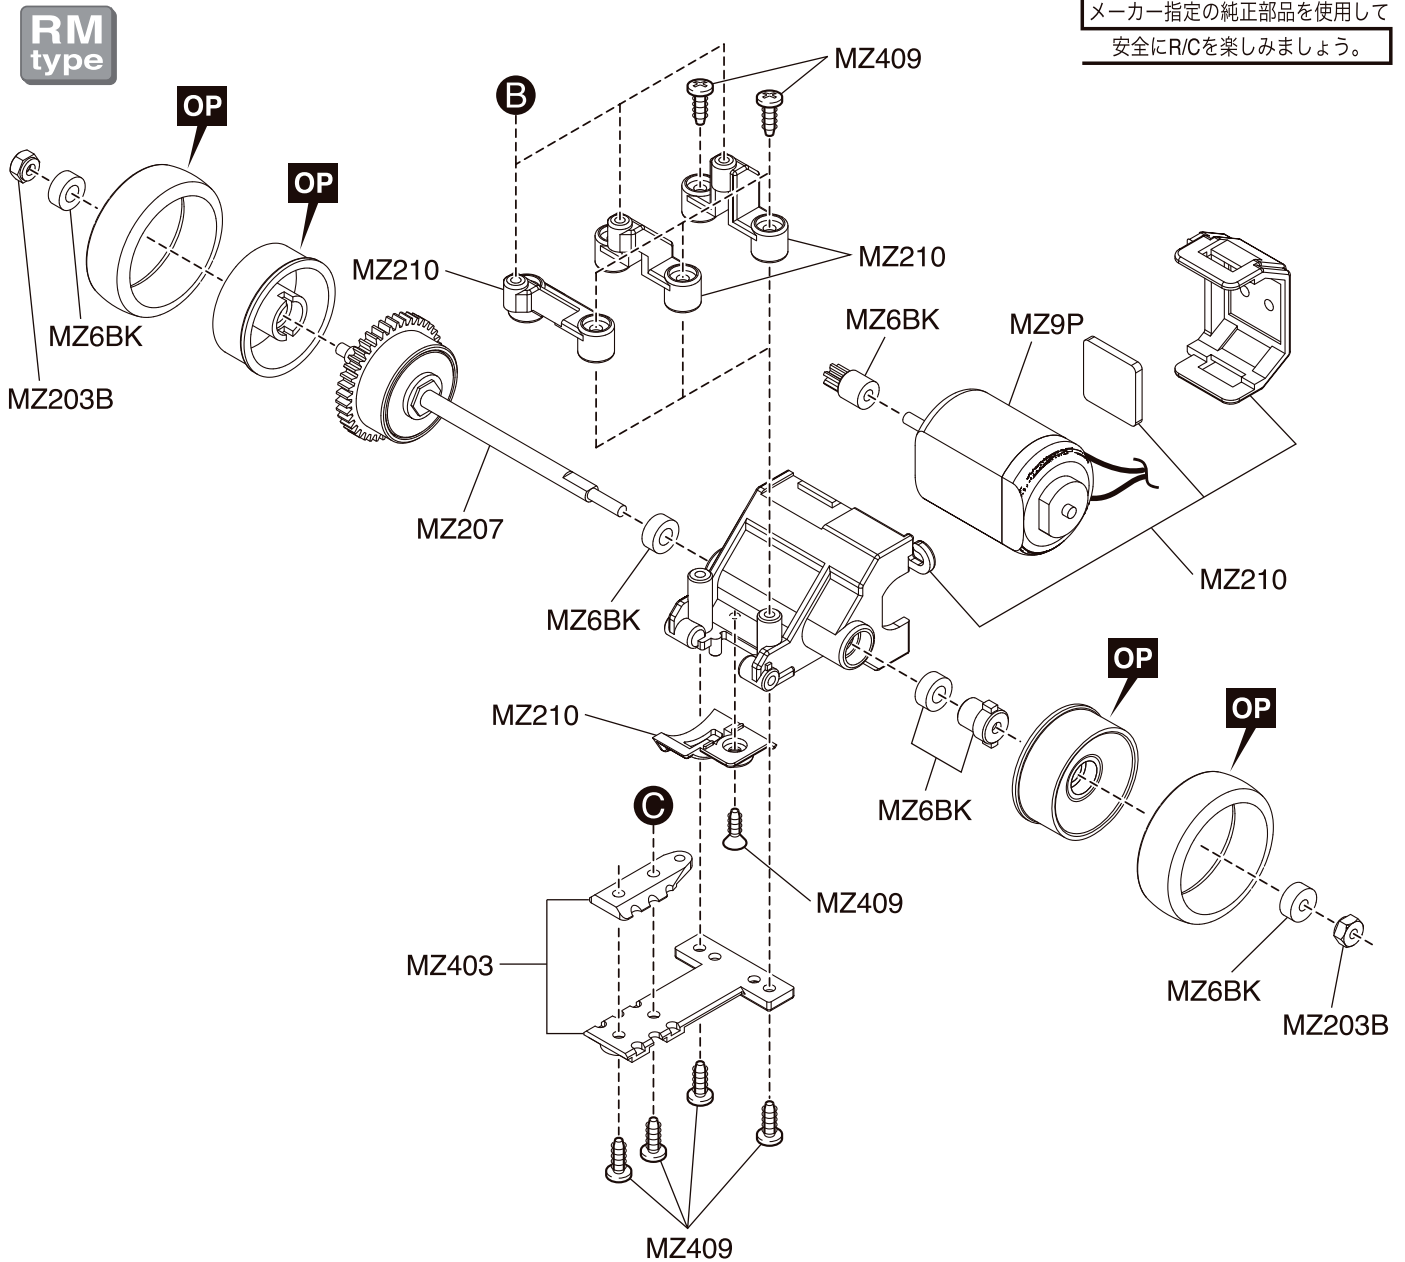

Exploded View / Explosionszeichnung Eclaté / Despiece / 分解図

Steering Servo / Lenkservo / Servo de direction
Servo de dirección / ステアリングサーボ

メーカー指定の純正部品を使用して
安全にR/Cを楽しみましょう。

- ▶ The optional parts should be used for the parts marked with **OP**.
- ▶ Die Tuningteile sollen die mit **OP** markierten Teile ersetzen.
- ▶ Vous pouvez remplacer les pièces **OP** par des pièces options.
- ▶ Las piezas opcionales deben ser utilizadas en las piezas marcadas con **OP**.
- ▶ **OP** の印が付いたパーツはオプションパーツをご利用ください。

Exploded View / Explosionszeichnung Eclaté / Despiece / 分解図

メーカー指定の純正部品を使用して
安全にR/Cを楽しみましょう。

Exploded View / Explosionszeichnung Eclaté / Despiece / 分解図

MM
type

メーカー指定の純正部品を使用して
安全にR/Cを楽しみましょう。

- ▶ The optional parts should be used for the parts marked with **OP**.
- ▶ Die Tuningteile sollen die mit **OP** markierten Teile ersetzen.
- ▶ Vous pouvez remplacer les pièces **OP** par des pièces options.
- ▶ Las piezas opcionales deben ser utilizadas en las piezas marcadas con **OP**.
- ▶ **OP**の印が付いたパーツはオプションパーツをご利用ください。

Exploded View / Explosionszeichnung Eclaté / Despiece / 分解図

メーカー指定の純正部品を使用して
安全にR/Cを楽しみましょう。

- ▶ The optional parts should be used for the parts marked with **OP**.
- ▶ Die Tuningteile sollen die mit **OP** markierten Teile ersetzen.
- ▶ Vous pouvez remplacer les pièces **OP** par des pièces options.
- ▶ Las piezas opcionales deben ser utilizadas en las piezas marcadas con **OP**.
- ▶ **OP**の印が付いたパーツはオプションパーツをご利用ください。

Exploded View / Explosionszeichnung Eclaté / Despiece / 分解図

HM
type

メーカー指定の純正部品を使用して
安全にR/Cを楽しみましょう。

- ▶ The optional parts should be used for the parts marked with **OP**.
- ▶ Die Tuningteile sollen die mit **OP** markierten Teile ersetzen.
- ▶ Vous pouvez remplacer les pièces **OP** par des pièces options.
- ▶ Las piezas opcionales deben ser utilizadas en las piezas marcadas con **OP**.
- ▶ **OP**の印が付いたパーツはオプションパーツをご利用ください。