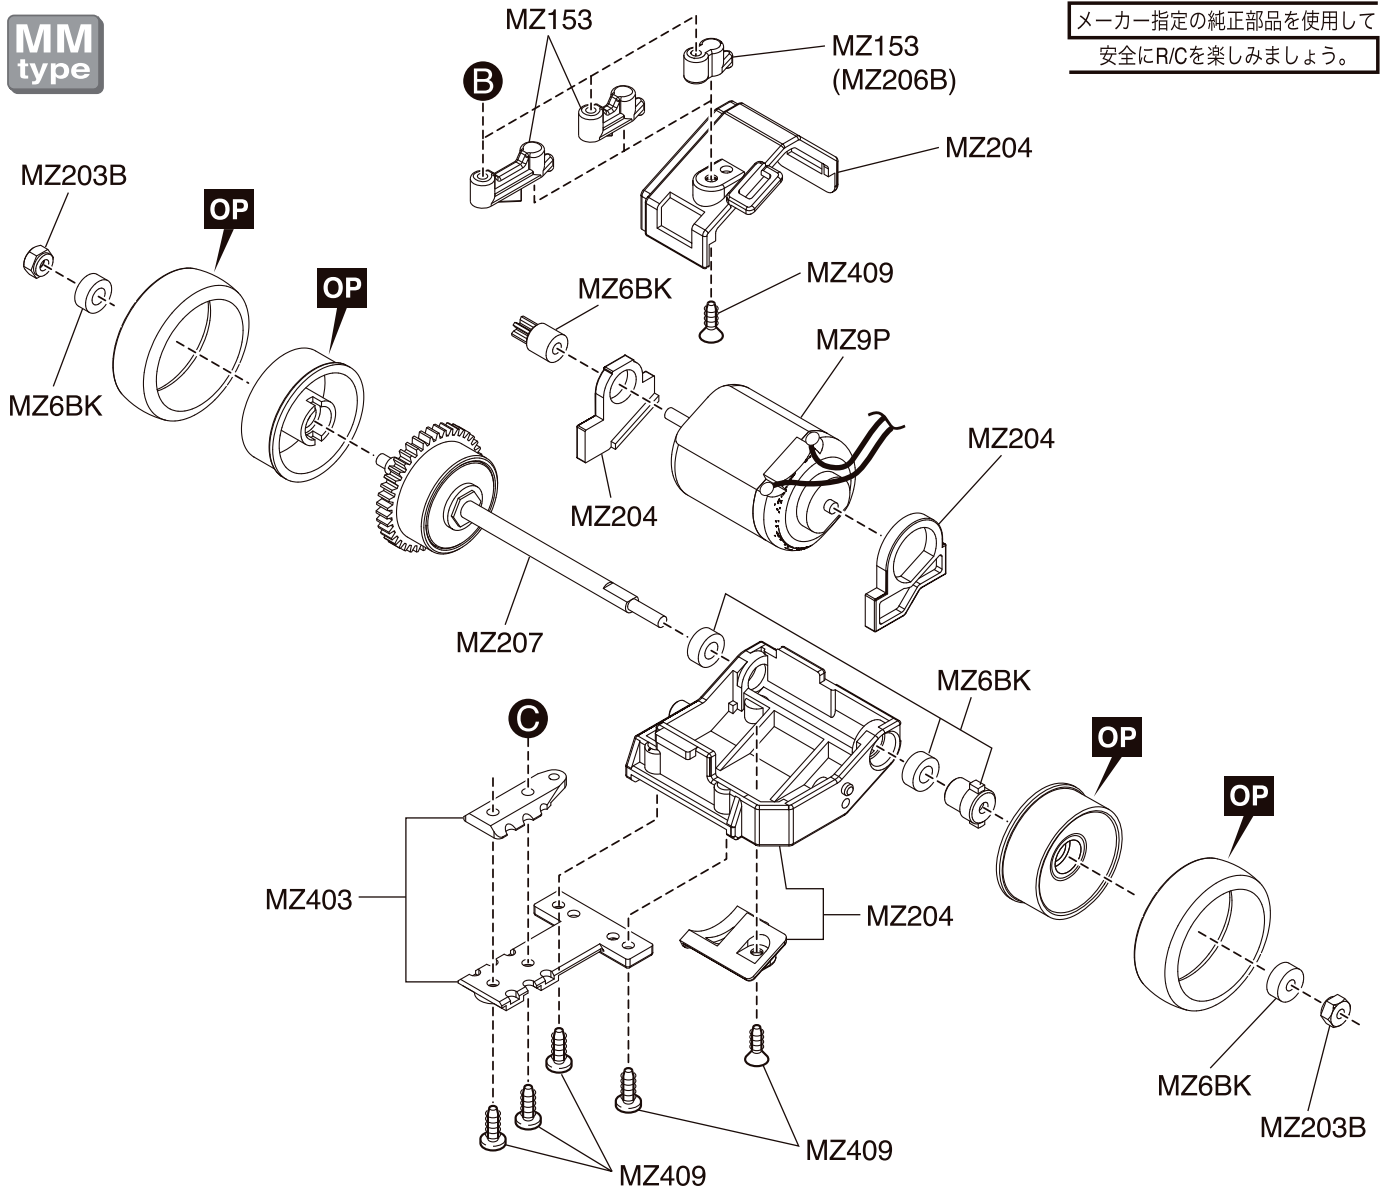

Exploded View / Explosionszeichnung Eclaté / Despiece / 分解図

Steering Servo / Lenkservo / Servo de direction
Servo de dirección / ステアリングサーボ

メーカー指定の純正部品を使用して
安全にR/Cを楽しみましょう。

- ▶ The optional parts should be used for the parts marked with **OP**.
- ▶ Die Tuningteile sollen die mit **OP** markierten Teile ersetzen.
- ▶ Vous pouvez remplacer les pièces **OP** par des pièces options.
- ▶ Las piezas opcionales deben ser utilizadas en las piezas marcadas con **OP**.
- ▶ **OP** の印が付いたパーツはオプションパーツをご利用ください。

Exploded View / Explosionszeichnung Eclaté / Despiece / 分解図

メーカー指定の純正部品を使用して
安全にR/Cを楽しみましょう。

Exploded View / Explosionszeichnung Eclaté / Despiece / 分解図

MM
type

メーカー指定の純正部品を使用して
安全にR/Cを楽しみましょう。

- ▶ The optional parts should be used for the parts marked with **OP**.
- ▶ Die Tuningteile sollen die mit **OP** markierten Teile ersetzen.
- ▶ Vous pouvez remplacer les pièces **OP** par des pièces options.
- ▶ Las piezas opcionales deben ser utilizadas en las piezas marcadas con **OP**.
- ▶ **OP**の印が付いたパーツはオプションパーツをご利用ください。

Exploded View / Explosionszeichnung Eclaté / Despiece / 分解図

メーカー指定の純正部品を使用して
安全にR/Cを楽しみましょう。

- ▶ The optional parts should be used for the parts marked with **OP**.
- ▶ Die Tuningteile sollen die mit **OP** markierten Teile ersetzen.
- ▶ Vous pouvez remplacer les pièces **OP** par des pièces options.
- ▶ Las piezas opcionales deben ser utilizadas en las piezas marcadas con **OP**.
- ▶ **OP**の印が付いたパーツはオプションパーツをご利用ください。

Exploded View / Explosionszeichnung Eclaté / Despiece / 分解図

LM
type

メーカー指定の純正部品を使用して
安全にR/Cを楽しみましょう。

- ▶ The optional parts should be used for the parts marked with **OP**.
- ▶ Die Tuningteile sollen die mit **OP** markierten Teile ersetzen.
- ▶ Vous pouvez remplacer les pièces **OP** par des pièces options.
- ▶ Las piezas opcionales deben ser utilizadas en las piezas marcadas con **OP**.
- ▶ **OP**の印が付いたパーツはオプションパーツをご利用ください。