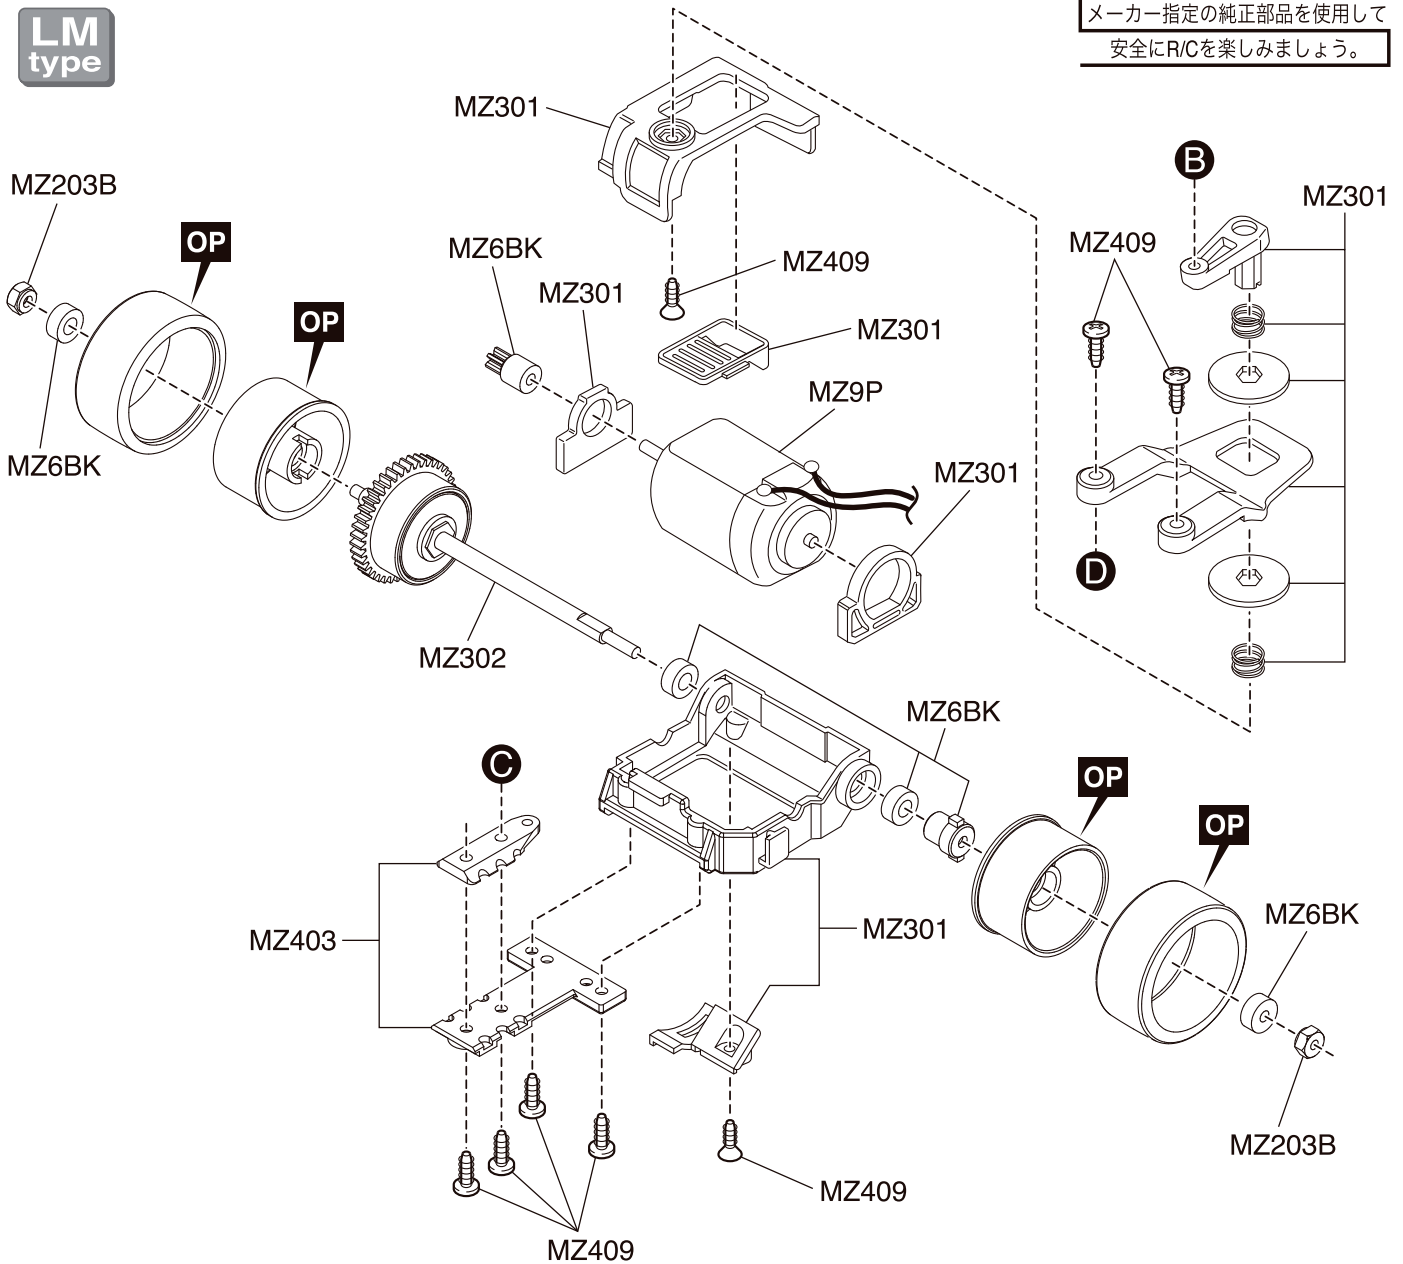

Exploded View / Explosionszeichnung Eclaté / Despiece / 分解図

Steering Servo / Lenkservo / Servo de direction
Servo de dirección / ステアリングサーボ

メーカー指定の純正部品を使用して
安全にR/Cを楽しみましょう。

- ▶ The optional parts should be used for the parts marked with **OP**.
- ▶ Die Tuningteile sollen die mit **OP** markierten Teile ersetzen.
- ▶ Vous pouvez remplacer les pièces **OP** par des pièces options.
- ▶ Las piezas opcionales deben ser utilizadas en las piezas marcadas con **OP**.
- ▶ **OP** の印が付いたパーツはオプションパーツをご利用ください。

Exploded View / Explosionszeichnung Eclaté / Despiece / 分解図

メーカー指定の純正部品を使用して
安全にR/Cを楽しみましょう。

- ▶ The optional parts should be used for the parts marked with **OP**.
- ▶ Die Tuningteile sollen die mit **OP** markierten Teile ersetzen.
- ▶ Vous pouvez remplacer les pièces **OP** par des pièces options.
- ▶ Las piezas opcionales deben ser utilizadas en las piezas marcadas con **OP**.
- ▶ **OP**の印が付いたパーツはオプションパーツをご利用ください。

Exploded View / Explosionszeichnung Eclaté / Despiece / 分解図

HM
type

メーカー指定の純正部品を使用して
安全にR/Cを楽しみましょう。

- ▶ The optional parts should be used for the parts marked with **OP**.
- ▶ Die Tuningteile sollen die mit **OP** markierten Teile ersetzen.
- ▶ Vous pouvez remplacer les pièces **OP** par des pièces options.
- ▶ Las piezas opcionales deben ser utilizadas en las piezas marcadas con **OP**.
- ▶ **OP**の印が付いたパーツはオプションパーツをご利用ください。

Exploded View / Explosionszeichnung Eclaté / Despiece / 分解図

LM
type

メーカー指定の純正部品を使用して
安全にR/Cを楽しみましょう。

- ▶ The optional parts should be used for the parts marked with **OP**.
- ▶ Die Tuningteile sollen die mit **OP** markierten Teile ersetzen.
- ▶ Vous pouvez remplacer les pièces **OP** par des pièces options.
- ▶ Las piezas opcionales deben ser utilizadas en las piezas marcadas con **OP**.
- ▶ **OP**の印が付いたパーツはオプションパーツをご利用ください。