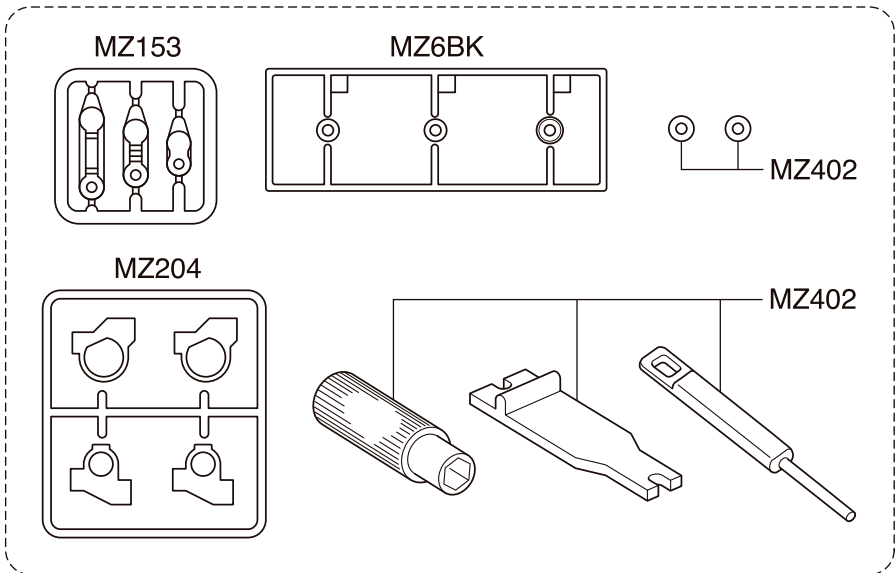

Exploded View / Explosionszeichnung Eclaté / Despiece / 分解図

Steering Servo / Lenkservo / Servo de direction
Servo de dirección / ステアリングサーボ

メーカー指定の純正部品を使用して
安全にR/Cを楽しみましょう。

- ▶ The optional parts should be used for the parts marked with **OP**.
- ▶ Die Tuningteile sollen die mit **OP** markierten Teile ersetzen.
- ▶ Vous pouvez remplacer les pièces **OP** par des pièces options.
- ▶ Las piezas opcionales deben ser utilizadas en las piezas marcadas con **OP**.
- ▶ **OP** の印が付いたパーツはオプションパーツをご利用ください。

Exploded View / Explosionszeichnung Eclaté / Despiece / 分解図

メーカー指定の純正部品を使用して
安全にR/Cを楽しみましょう。

Exploded View / Explosionszeichnung Eclaté / Despiece / 分解図

MM
type

メーカー指定の純正部品を使用して
安全にR/Cを楽しみましょう。

- ▶ The optional parts should be used for the parts marked with **OP**.
- ▶ Die Tuningteile sollen die mit **OP** markierten Teile ersetzen.
- ▶ Vous pouvez remplacer les pièces **OP** par des pièces options.
- ▶ Las piezas opcionales deben ser utilizadas en las piezas marcadas con **OP**.
- ▶ **OP**の印が付いたパーツはオプションパーツをご利用ください。

Exploded View / Explosionszeichnung Eclaté / Despiece / 分解図

メーカー指定の純正部品を使用して
安全にR/Cを楽しみましょう。

- ▶ The optional parts should be used for the parts marked with **OP**.
- ▶ Die Tuningteile sollen die mit **OP** markierten Teile ersetzen.
- ▶ Vous pouvez remplacer les pièces **OP** par des pièces options.
- ▶ Las piezas opcionales deben ser utilizadas en las piezas marcadas con **OP**.
- ▶ **OP**の印が付いたパーツはオプションパーツをご利用ください。

Exploded View / Explosionszeichnung Eclaté / Despiece / 分解図

HM
type

メーカー指定の純正部品を使用して
安全にR/Cを楽しみましょう。

- ▶ The optional parts should be used for the parts marked with **OP**.
- ▶ Die Tuningteile sollen die mit **OP** markierten Teile ersetzen.
- ▶ Vous pouvez remplacer les pièces **OP** par des pièces options.
- ▶ Las piezas opcionales deben ser utilizadas en las piezas marcadas con **OP**.
- ▶ **OP**の印が付いたパーツはオプションパーツをご利用ください。