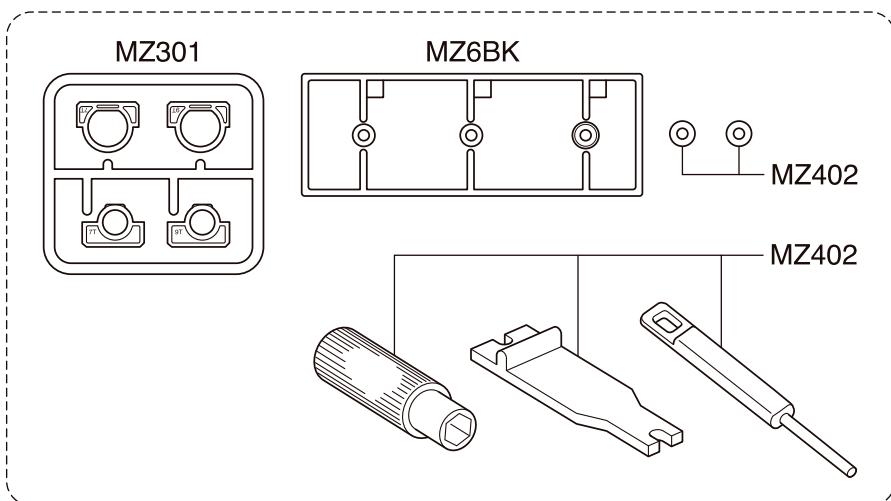

Exploded View / Explosionszeichnung Eclaté / Despiece / 分解図

HM
type

メーカー指定の純正部品を使用して
安全にR/Cを楽しみましょう。

- ▶ The optional parts should be used for the parts marked with **OP**.
- ▶ Die Tuningteile sollen die mit **OP** markierten Teile ersetzen.
- ▶ Vous pouvez remplacer les pièces **OP** par des pièces options.
- ▶ Las piezas opcionales deben ser utilizadas en las piezas marcadas con **OP**.
- ▶ **OP**の印が付いたパーツはオプションパーツをご利用ください。

Exploded View / Explosionszeichnung Eclaté / Despiece / 分解図

LM
type

メーカー指定の純正部品を使用して
安全にR/Cを楽しみましょう。

- ▶ The optional parts should be used for the parts marked with **OP**.
- ▶ Die Tuningteile sollen die mit **OP** markierten Teile ersetzen.
- ▶ Vous pouvez remplacer les pièces **OP** par des pièces options.
- ▶ Las piezas opcionales deben ser utilizadas en las piezas marcadas con **OP**.
- ▶ **OP**の印が付いたパーツはオプションパーツをご利用ください。