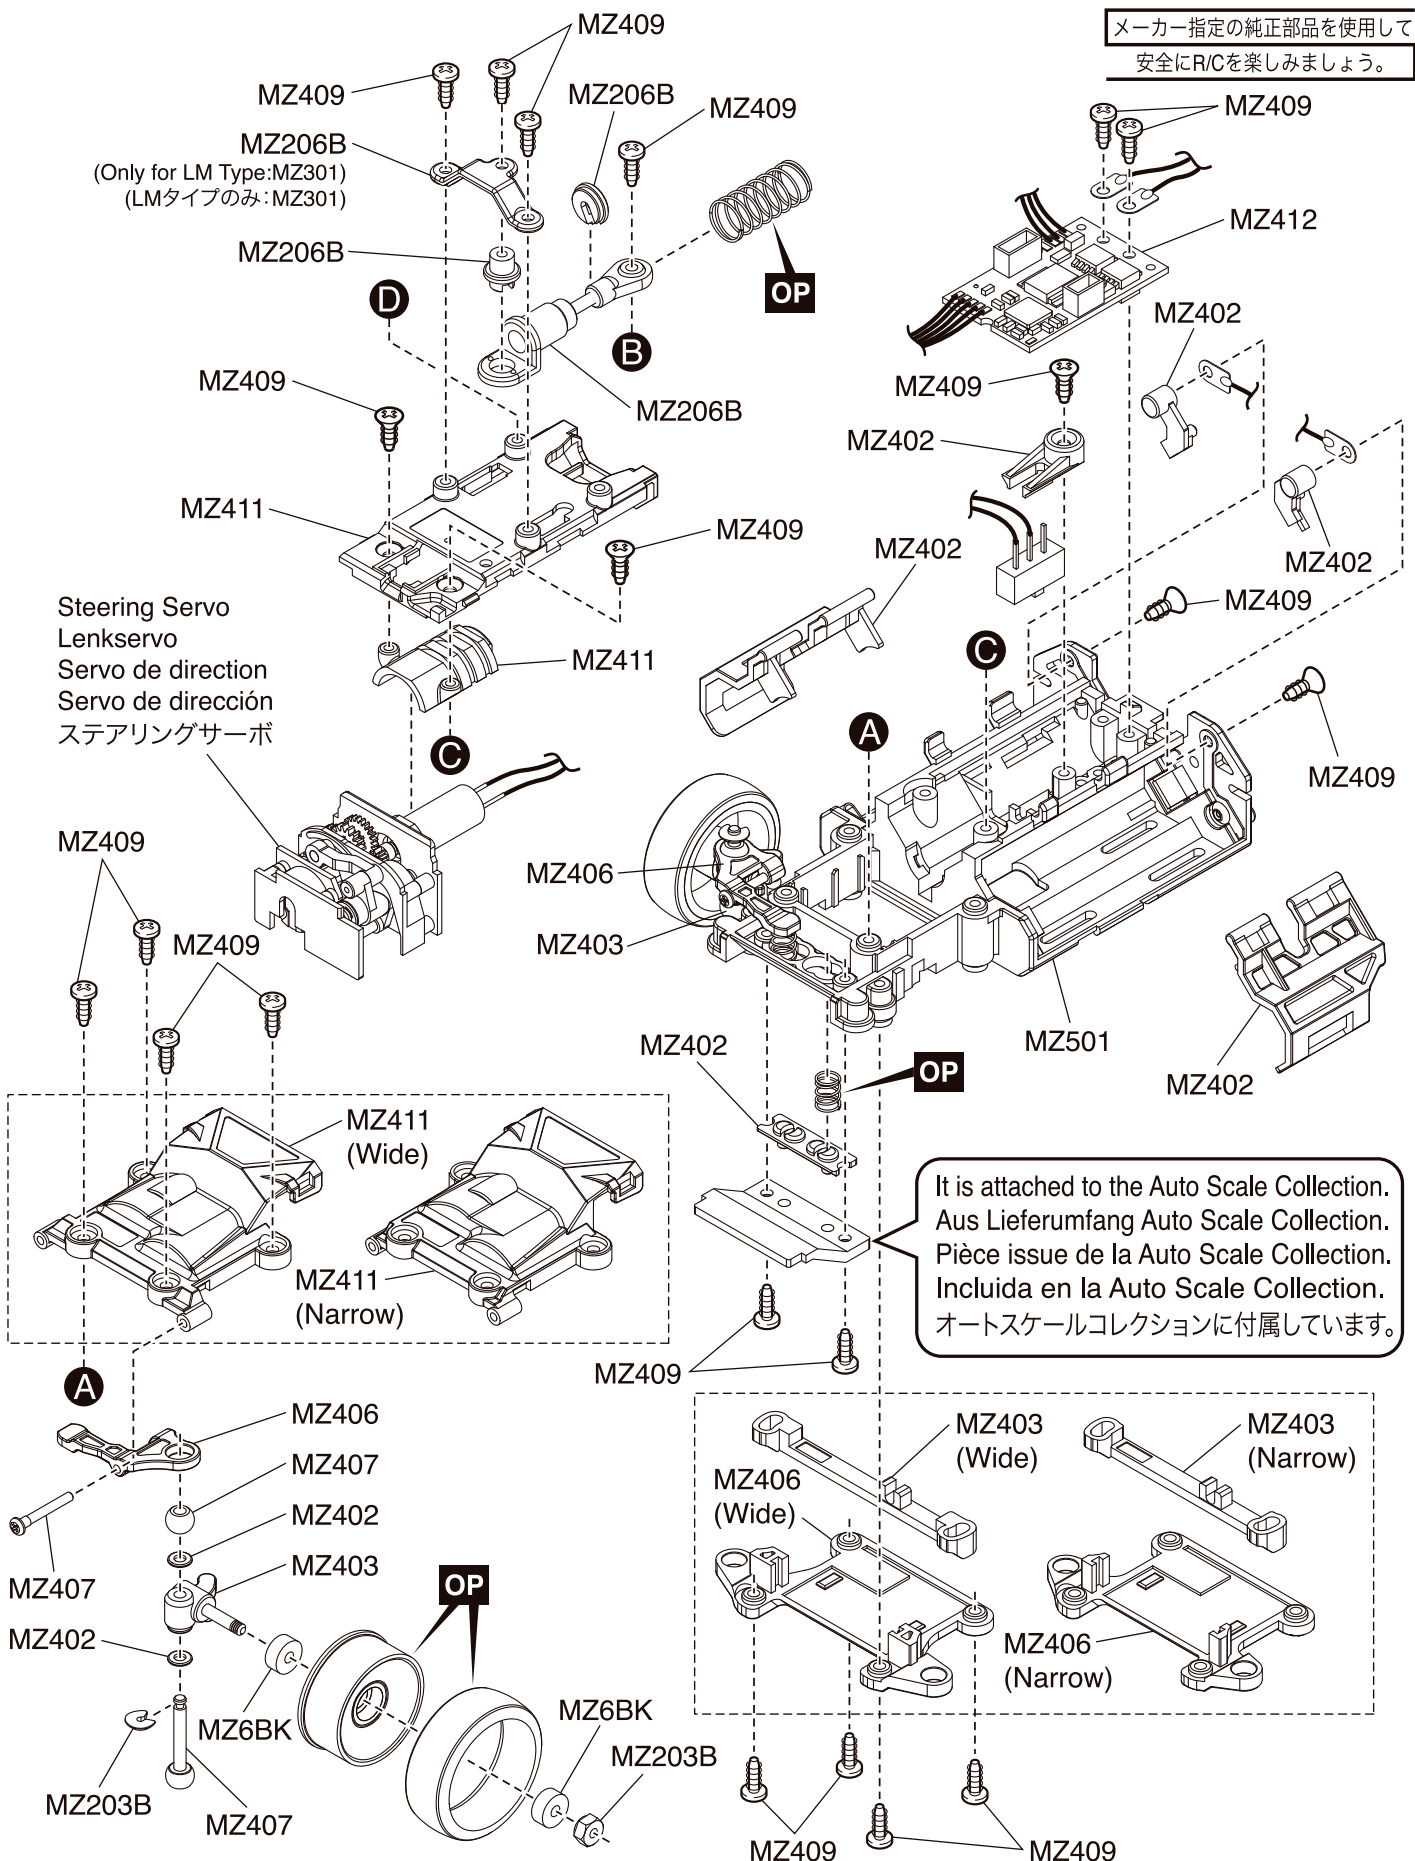

Exploded View / Explosionszeichnung Eclaté / Despiece / 分解図

Steering Servo / Lenkservo / Servo de direction
Servo de dirección / ステアリングサーボ

メーカー指定の純正部品を使用して
安全にR/Cを楽しみましょう。

- ▶ The optional parts should be used for the parts marked with **OP**.
- ▶ Die Tuningteile sollen die mit **OP** markierten Teile ersetzen.
- ▶ Vous pouvez remplacer les pièces **OP** par des pièces options.
- ▶ Las piezas opcionales deben ser utilizadas en las piezas marcadas con **OP**.
- ▶ **OP** の印が付いたパーツはオプションパーツをご利用ください。

Exploded View / Explosionszeichnung Eclaté / Despiece / 分解図

メーカー指定の純正部品を使用して
安全にR/Cを楽しみましょう。

Exploded View / Explosionszeichnung Eclaté / Despiece / 分解図

MM
type

メーカー指定の純正部品を使用して
安全にR/Cを楽しみましょう。

- ▶ The optional parts should be used for the parts marked with **OP**.
- ▶ Die Tuningteile sollen die mit **OP** markierten Teile ersetzen.
- ▶ Vous pouvez remplacer les pièces **OP** par des pièces options.
- ▶ Las piezas opcionales deben ser utilizadas en las piezas marcadas con **OP**.
- ▶ **OP**の印が付いたパーツはオプションパーツをご利用ください。

Exploded View / Explosionszeichnung Eclaté / Despiece / 分解図

メーカー指定の純正部品を使用して
安全にR/Cを楽しみましょう。

- ▶ The optional parts should be used for the parts marked with **OP**.
- ▶ Die Tuningteile sollen die mit **OP** markierten Teile ersetzen.
- ▶ Vous pouvez remplacer les pièces **OP** par des pièces options.
- ▶ Las piezas opcionales deben ser utilizadas en las piezas marcadas con **OP**.
- ▶ **OP**の印が付いたパーツはオプションパーツをご利用ください。

Exploded View / Explosionszeichnung Eclaté / Despiece / 分解図

LM
type

メーカー指定の純正部品を使用して
安全にR/Cを楽しみましょう。

- ▶ The optional parts should be used for the parts marked with **OP**.
- ▶ Die Tuningteile sollen die mit **OP** markierten Teile ersetzen.
- ▶ Vous pouvez remplacer les pièces **OP** par des pièces options.
- ▶ Las piezas opcionales deben ser utilizadas en las piezas marcadas con **OP**.
- ▶ **OP**の印が付いたパーツはオプションパーツをご利用ください。