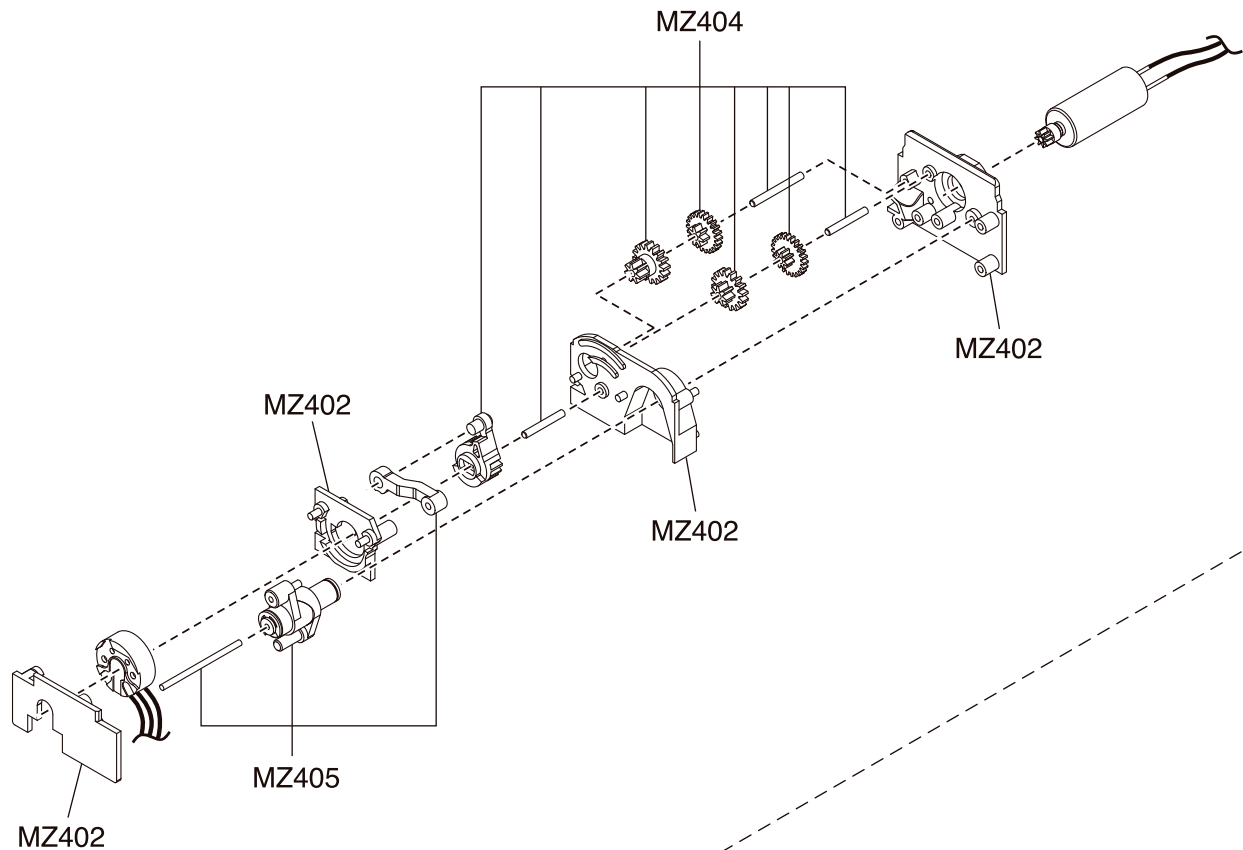

Exploded View / Explosionszeichnung Eclaté / Despiece / 分解図

Steering Servo / Lenkservo / Servo de direction
Servo de dirección / ステアリングサーボ

メーカー指定の純正部品を使用して
安全にR/Cを楽しみましょう。

- ▶ The optional parts should be used for the parts marked with **OP**.
- ▶ Die Tuningteile sollen die mit **OP** markierten Teile ersetzen.
- ▶ Vous pouvez remplacer les pièces **OP** par des pièces options.
- ▶ Las piezas opcionales deben ser utilizadas en las piezas marcadas con **OP**.
- ▶ **OP** の印が付いたパーツはオプションパーツをご利用ください。

Exploded View / Explosionszeichnung Eclaté / Despiece / 分解図

メーカー指定の純正部品を使用して
安全にR/Cを楽しみましょう。

Exploded View / Explosionszeichnung Eclaté / Despiece / 分解図

MM
type

メーカー指定の純正部品を使用して
安全にR/Cを楽しみましょう。

- ▶ The optional parts should be used for the parts marked with **OP**.
- ▶ Die Tuningteile sollen die mit **OP** markierten Teile ersetzen.
- ▶ Vous pouvez remplacer les pièces **OP** par des pièces options.
- ▶ Las piezas opcionales deben ser utilizadas en las piezas marcadas con **OP**.
- ▶ **OP**の印が付いたパーツはオプションパーツをご利用ください。

Exploded View / Explosionszeichnung Eclaté / Despiece / 分解図

メーカー指定の純正部品を使用して
安全にR/Cを楽しみましょう。

- ▶ The optional parts should be used for the parts marked with **OP**.
- ▶ Die Tuningteile sollen die mit **OP** markierten Teile ersetzen.
- ▶ Vous pouvez remplacer les pièces **OP** par des pièces options.
- ▶ Las piezas opcionales deben ser utilizadas en las piezas marcadas con **OP**.
- ▶ **OP**の印が付いたパーツはオプションパーツをご利用ください。